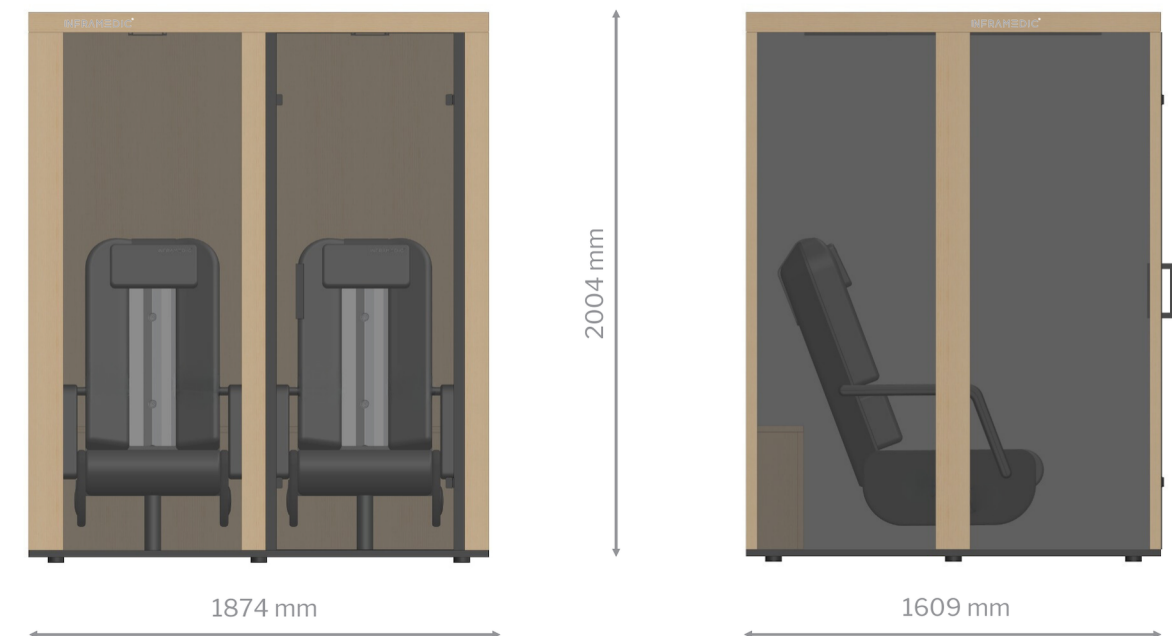

VARIAEVOLUTION 2

Ansichten