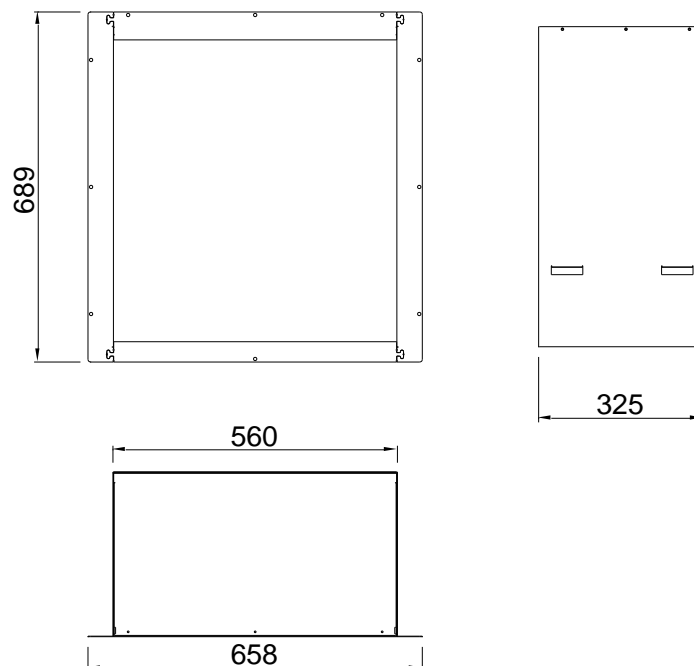

L-Fire Casing / Frame / Mesh

EN Installation manual / DE Montageanleitung / ES Manual de montaje / FR Notice de montage /
IT Istruzioni di montaggio / PL Instrukcja montażu / RU инструкция по монтажу

* *optional*