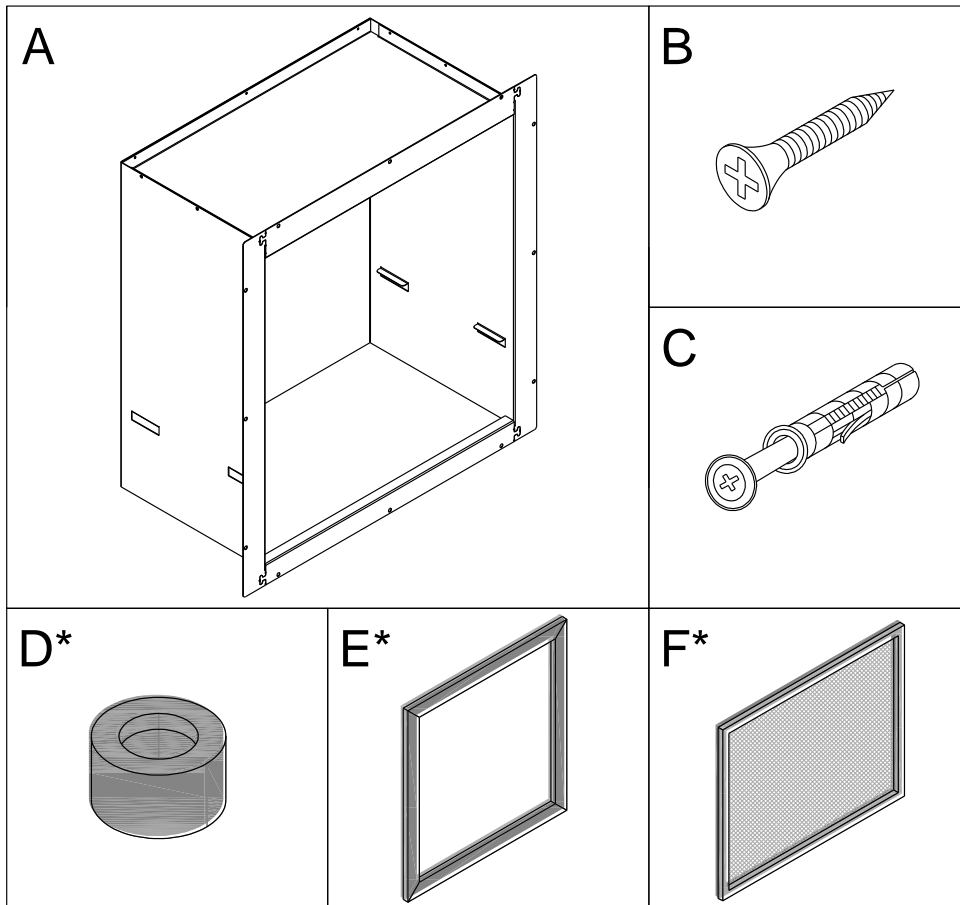

L-Fire Casing / Frame / Mesh

EN Installation manual / DE Montageanleitung / ES Manual de montaje / FR Notice de montage /
IT Istruzioni di montaggio / PL Instrukcja montażu / RU инструкция по монтажу

* *optional*