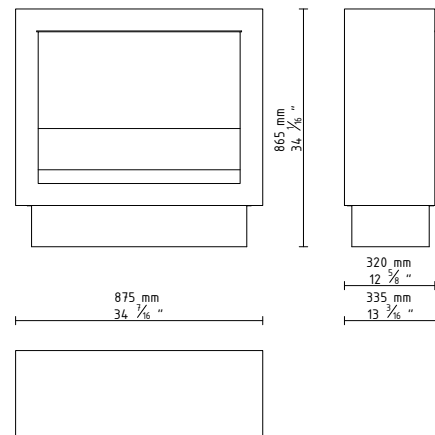

Dimensionen:

Technische Daten:

Fassungsvermögen: 2,75 L / [US] 0,7 gal / [UK] 0,6 gal

Brenndauer: ~5 h

Wärmeleistung: 4,0 kW / 13648 BTU

Nettogewicht: 37,25 kg / 82 lbs

Luftaustausch: min. 1/h

Minimale Raumgröße:

Für weitere Informationen setzen Sie sich bitte mit der Planika Projektabteilung in Verbindung

Stromversorgung: 230 V / 115 V

Ausführung:

TOP: Stahl schwarz pulverbeschichtet

GLASSCHEIBE: Hartglas