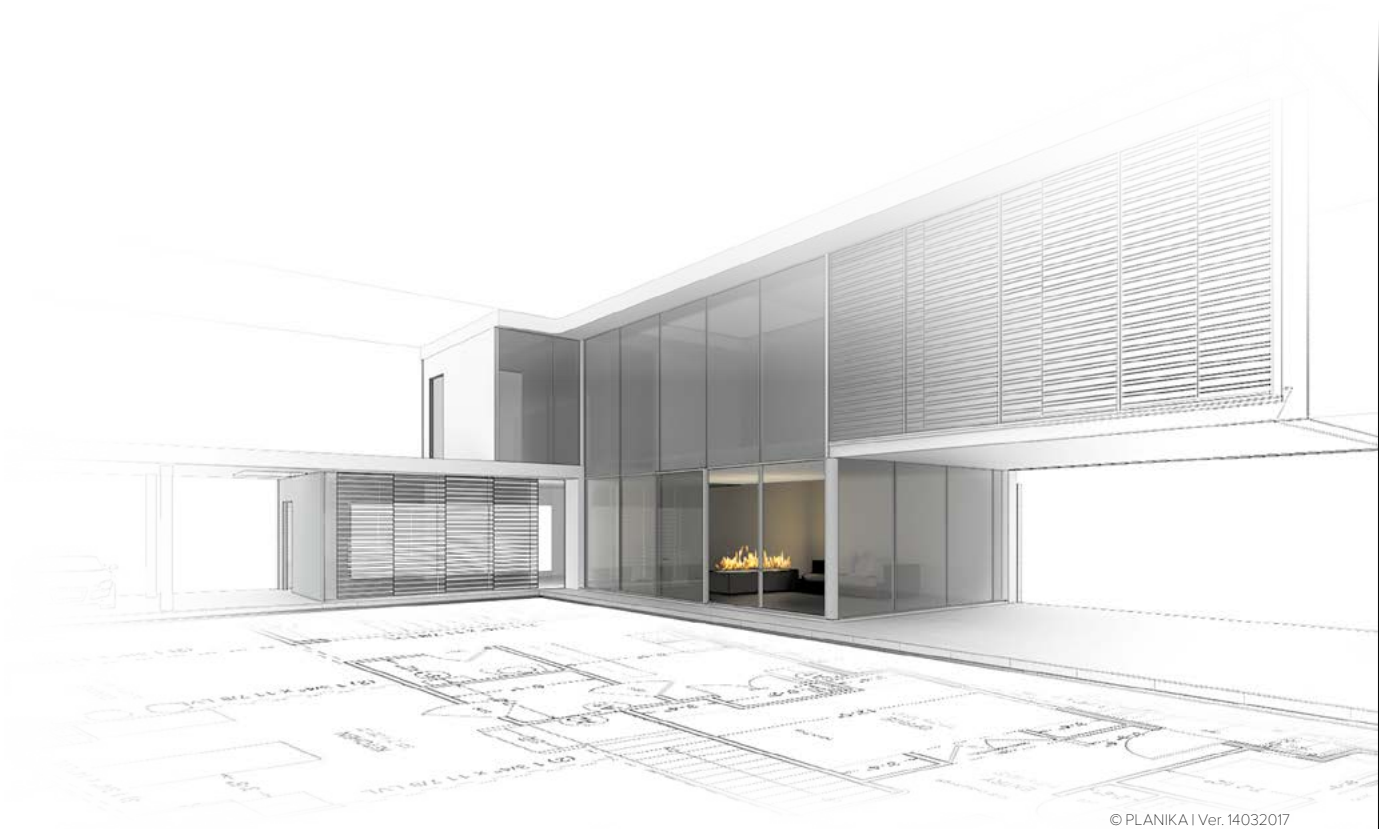

PushButtonFireplaces

intelligent fire

© PLANIKA | Ver. 14032017

PrimeBox PushButtonFireplaces

PrimeBox

Freistehender Kamin ohne Montage
Echtes Feuer in einigen Minuten

Merkmale:

- BEV* Technologie
- Freistehend
- Ohne Geruch / ohne Asche / ohne Rauch
- Fernbedienung
- Fortgeschrittene Sicherheitssensoren
- Automatisches Ausschalten im Falle eines Fehlers
- Child Lock – Kindersicherung
- Fortgeschrittener Mikroprozessor
- LED Display
- Bedienpanel
- Bedienungsfreundlich
- 2-stufige Regulierung der Flammenhöhe
- Einfache Montage
- Keine zusätzliche Installation erforderlich
- Kein Lüftungsgitter erforderlich
- Kein Schornstein erforderlich
- Stromanschluss erforderlich
- Für Innenraum
- Ökologisch
- Automatische Brennstoffpumpe
- TÜV-zertifiziert

Dimensionen:

* BEV Technologie – patentierter Prozess der sauberen Brennstoffverbrennung. Es gibt keinen direkten Kontakt zwischen dem Brennstoff und den Flammen.

Technische Daten:

Fassungsvermögen: 2,75 L / [US] 0,7 gal / [UK] 0,6 gal

Stromversorgung: 230 V / 115 V

Ausführung:

TOP: Stahl schwarz pulverbeschichtet

CASING: lackierte-MDF Platte, Farbe: weiß halbmatt / schwarz halbmatt, Stahl schwarz pulverbeschichtet, Edelstahl gebürstet