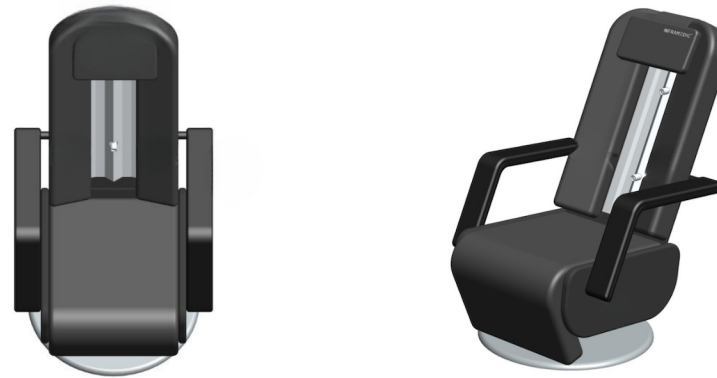

ONEPREMIUM