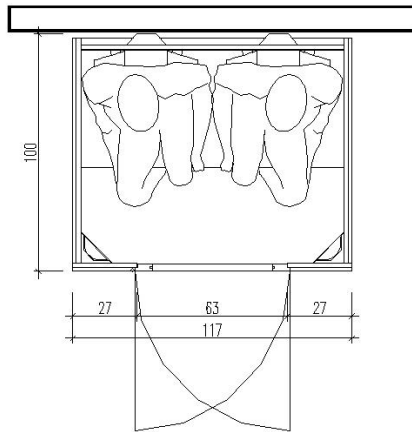

GRUNDRISS

FRONTANSICHT